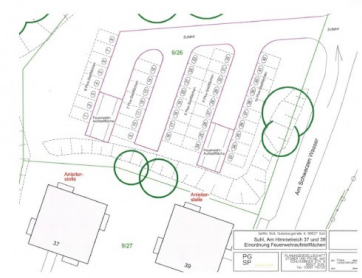

Stellplatz

Objektnummer	713/9/18
Straße / Hausnr.	Stellplätze Am Himmelreich 37/39
Wohngebiet	Ilmenauer Straße
PLZ / Ort	98527 Suhl
Lage	Stellplatz 18
Räume	0.0
Frei ab	sofort
Grundmiete	10,00 €
Heizkosten ca.	Fremdanbieter
Bruttokaltmiete	10,00 €

Stellplätze Am Himmelreich 37 39 (WE 713)

Wohngebietsbeschreibung

alles zu Fuß in max. 10 Min.	Ärzte und Apotheke
Schulen und Kita	gute Einkaufsmöglichkeiten
gute Busanbindungen	Post, Sparkasse, Frisör
Suhler Tierpark	Klinikum in der Nähe