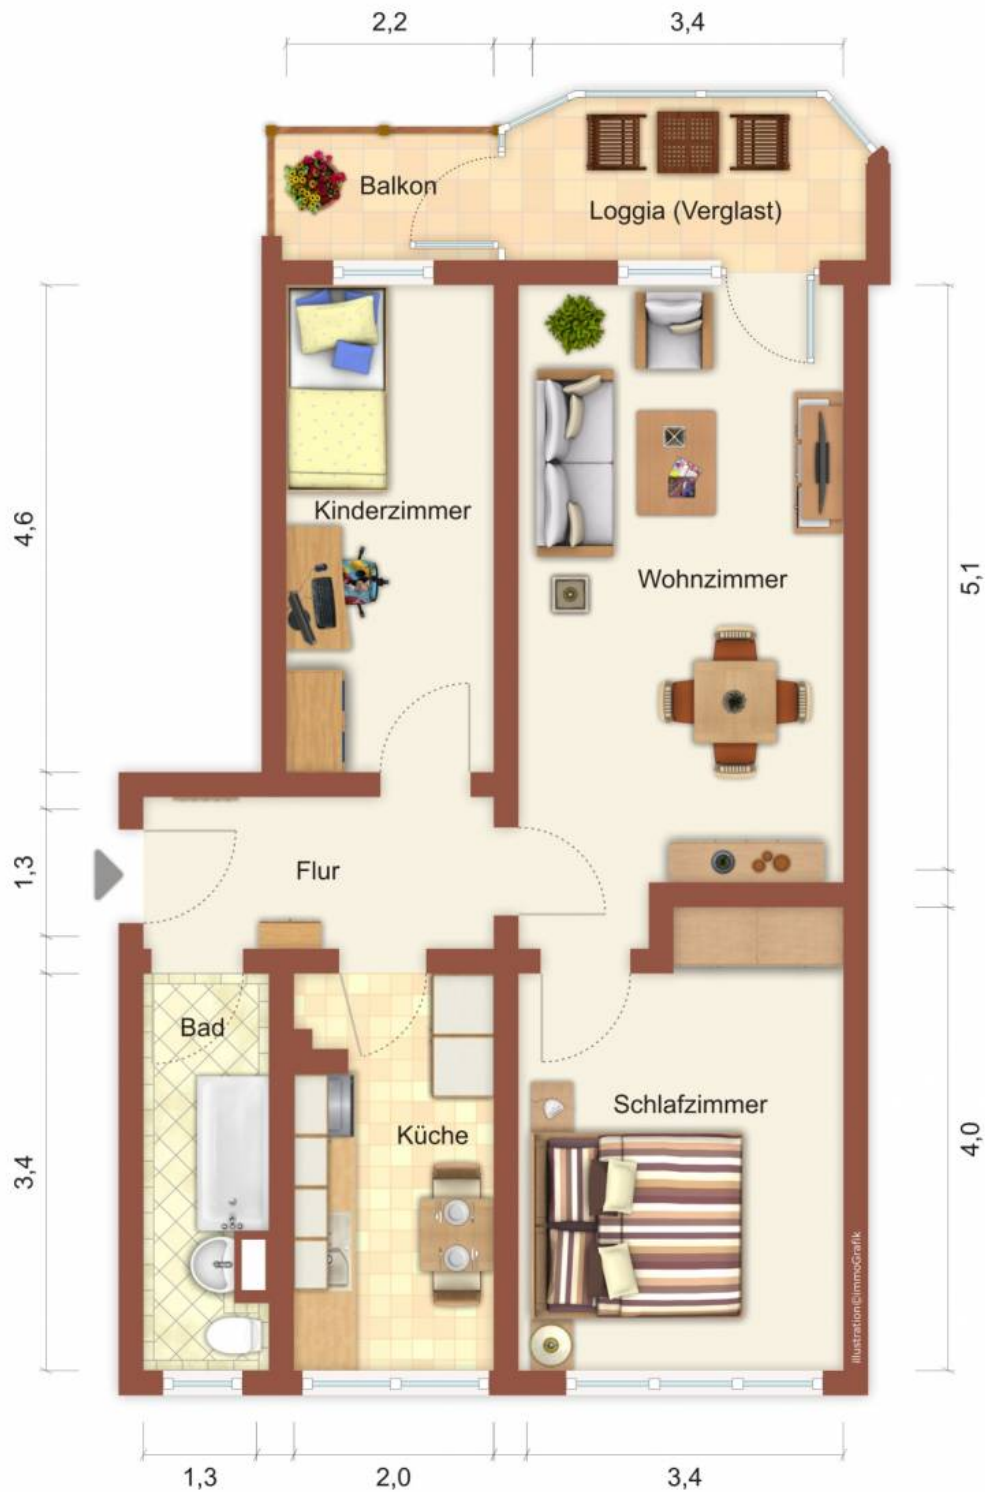

Objektnummer
Etage

323/58/30, F.-König-Straße 58, 98527 Suhl
4.OG, rechts

Illustration: JimmeGrafik